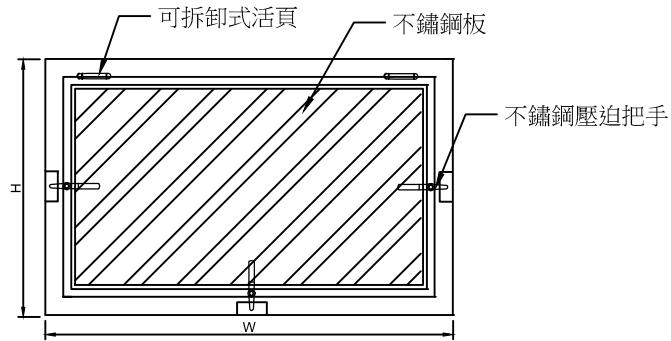

活動式門板可拆卸下來

實際尺寸依現場為主

編號	門型	材質	表面處理	W	H	鏗數	備註
WD1	手動拆卸式防水閘門	不鏽鋼	SUS-304				
單位:mm							

北京營造有限公司
(天水牌防水閘門)

地址:台中市南屯區永春東三路249號
TEL:04-23863142
FAX:04-23808177

工程名稱:

施工地點:

單位:MM

比例:

日期:

圖號: