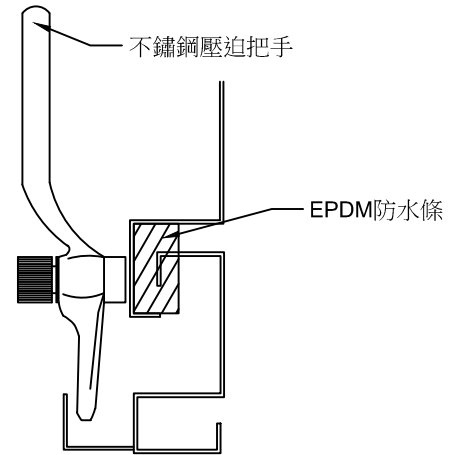

活動式門板可拆卸下來

實際尺寸依現場為主

編號	門型	材質	表面處理	W	H	鏗數	備註
WD1	手動拆卸式防水閘門	不鏽鋼	SUS-304				
單位:mm							

北京營造有限公司
(天水牌防水閘門)

地址:台中市南屯區永春東三路249號
TEL:04-23863142
FAX:04-23808177

工程名稱:

施工地點:

單位:MM

比例:

日期:

圖號: